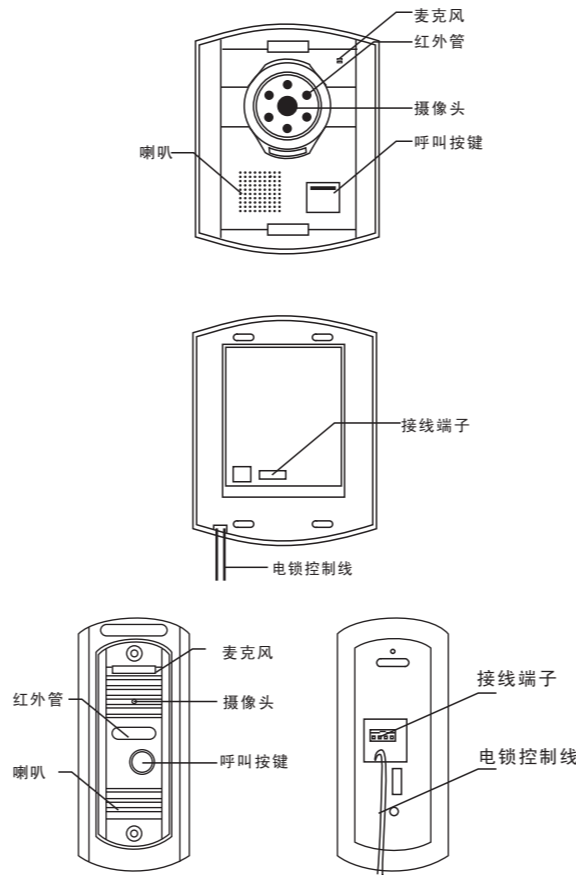

别墅免提可视对讲门铃

安装使用说明

感谢购买此产品
在使用产品前请阅读说明书以保证产品正常使用

功能及操作说明

操作说明

1. 来访者按门口机“呼叫”键，分机响起振铃声，并显示来访者的图像。
2. 住户按“通话/呼叫”键与来访者双向对讲。
3. 住户在对讲状态下按“开锁”键开启电锁。
4. 按第一次“监视”键可监视门口机1情况，若再按“通话/呼叫”键则可与门口机对讲，此时还可按“开锁”键开启门口电锁。按第二次“监视”键，切换到监视门口机2情况。按第三次“监视”键，退出监视状态。依次循环，切换监视门口机或者退出监视状态。
5. 如果一户同时装有多台分机，按“通话/呼叫”键可与其它分机对讲。

振铃音乐选择操作说明

1. 按“监视”键5秒左右，系统进入音乐选择状态。
2. 当听到音乐声，按“功能”键转换音乐，按一下转换一曲(三曲循环)。
3. 转换好音乐按“监视”键确认，否则20秒后自动返回并保持设置前的音乐。

振铃音量调整操作说明

1. 按“功能”键5秒左右，系统进入音量选择状态。
2. 当听到音乐声，按“监视”键调节音量，按一下调节一次(循环调节)。
3. 转换好音量按“功能”键确认，否则20秒后自动返回并保持设置前的音量。

特征

特征

注意

1. 室外主机和室内分机应放置在干燥清洁的地方，以免内部元器件受潮及其他杂物进入机内；
2. 尽量避免把摄像头安装在太阳光照射或强光源的地方，以免烧坏摄像机；
3. 不能使用化学溶剂、清洁剂等擦洗机器表面；
4. 非专业人员不得擅自打开机壳。

一台室外主机联接一台室内分机

室外主机4芯线接分机

脚号	颜色	注释	备注
1	黄	视频	$\phi \geq 0.2\text{mm}$
2	黑	地	$\phi \geq 0.2\text{mm}$
3	蓝	音频	$\phi \geq 0.2\text{mm}$
4	红	电源	$\phi \geq 0.2\text{mm}$

摄像头	1/4 HD CMOS	1/4CMOS
分辨率	800 Line	600 Line
照度	0.02LUX	0.1LUX
光源	6 红外 LED	
电源	主机提供	
尺寸	69×160×23mm	

适配器

输入	AC 220V 50Hz
输出	DC 15V 1000mA
尺寸	45×80×52mm

技术参数

7寸分机(室内)

显示器	7 inch TFT
分辨率	800x480
电源	DC14V 1A
视频输入	1V _{p-p} 75Ω
铃声	16首4和弦音
显示时间	通话60 S 监视30 S
功耗	待机0.2W; 工作 8W
接线方式	4线
尺寸	229×164×33mm