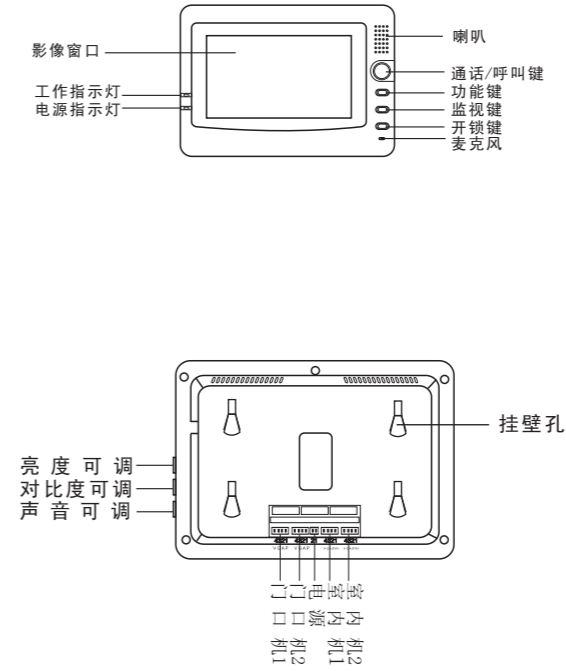

振铃音乐选择操作说明

1. 按“监视”键5秒左右，系统进入音乐选择状态。
2. 当听到音乐声，按“功能”键转换音乐，按一下转换一曲(三曲循环)。
3. 转换好音乐按“监视”键确认，否则20秒后自动返回并保持设置前的音乐。

振铃音量调整操作说明

1. 按“功能”键5秒左右，系统进入音量选择状态。
2. 当听到音乐声，按“监视”键调节音量，按一下调节一次(循环调节)。
3. 转换好音量按“功能”键确认，否则20秒后自动返回并保持设置前的音量。

特征

特征

注意

1. 室外主机和室内分机应放置在干燥清洁的地方，以免内部元器件受潮及其他杂物进入机内；
2. 尽量避免把摄像头安装在太阳光照射或强光源的地方，以免烧坏摄像机；
3. 不能使用化学溶剂、清洁剂等擦洗机器表面；
4. 非专业人员不得擅自打开机壳。

一台室外主机联接一台室内分机

室外主机4芯线接分机

脚号	颜色	注释	备注
1	黄	视频	$\phi \geq 0.2\text{mm}$
2	黑	地	$\phi \geq 0.2\text{mm}$
3	蓝	音频	$\phi \geq 0.2\text{mm}$
4	红	电源	$\phi \geq 0.2\text{mm}$

一台室外主机联接多台室内分机

两台室外主机联接多台室内分机

技术参数

摄像机(室外)

摄像头	1/4 HD CMOS	1/4CMOS
分辨率	800 Line	600 Line
照度	0.02LUX	0.1LUX
光源	6 红外 LED	
电源	主机提供	
尺寸	119×147×31mm	

适配器

输入	AC 220V 50Hz
输出	DC 14V 1000mA
尺寸	45×80×52mm

针孔摄像机(室外)

摄像头	1/4 HD CMOS	1/4CMOS
分辨率	800 Line	600 Line
照度	0.02LUX	0.1LUX
光源	6 红外 LED	
电源	主机提供	
尺寸	69×160×23mm	

适配器

输入	AC 220V 50Hz
输出	DC 15V 1000mA
尺寸	45×80×52mm

技术参数

7寸分机(室内)

显示器	7 inch TFT
分辨率	800x480
电源	DC14V 1A
视频输入	1V _{p-p} 75Ω
铃声	16首4和弦音
显示时间	通话60 S 监视30 S
功耗	待机0.2W; 工作 8W
接线方式	4线
尺寸	229×164×33mm