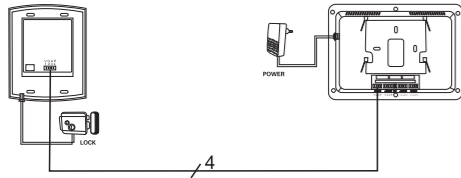

特征

特征

注意

1. 室外主机和室内分机应放置在干燥清洁的地方，以免内部元器件受潮及其他杂物进入机内；
2. 尽量避免把摄像头安装在太阳光照射或强光源的地方，以免烧坏摄像机；
3. 不能使用化学溶剂、清洁剂等擦洗机器表面；
4. 非专业人员不得擅自打开机壳。

一台室外主机联接一台室内分机

室外主机4芯线接分机

脚号	颜色	注释	备注
1	黄	视频	$\phi \geq 0.2\text{mm}$
2	黑	地	$\phi \geq 0.2\text{mm}$
3	蓝	音频	$\phi \geq 0.2\text{mm}$
4	红	电源	$\phi \geq 0.2\text{mm}$

室外主机2芯线电锁

脚号	颜色	注释	备注
1	红	开锁	$\phi \geq 0.1\text{mm}$
2	黑	地	$\phi \geq 0.1\text{mm}$

室内分机连线

脚号	颜色	注释	备注
1	黄	视频	$\phi \geq 0.2\text{mm}$
2	黑	地	$\phi \geq 0.2\text{mm}$
3	蓝	音频	$\phi \geq 0.2\text{mm}$
4	红	内部通讯	$\phi \geq 0.2\text{mm}$