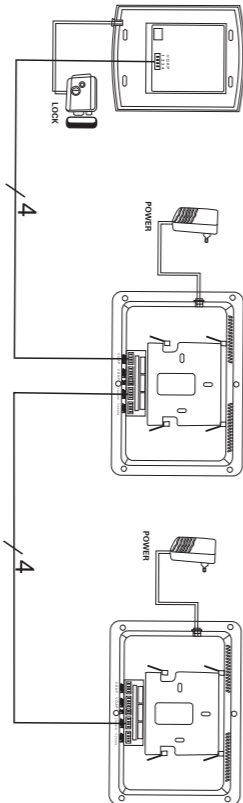

特征

特征

注意

1. 室外主机和室内分机应放置在干燥清洁的地方，以免内部元器件受潮及其他杂物进入机内；
2. 尽量避免把摄像头安装在太阳光照射或强光源的地方，以免烧坏摄像机；
3. 不能使用化学溶剂、清洁剂等擦洗机器表面；
4. 非专业人员不得擅自打开机壳。

一台室外主机联接一台室内分机

室外主机4芯线接分机

脚号	颜色	注释	备注
1	黄	视频	$\phi \geq 0.2\text{mm}$
2	黑	地	$\phi \geq 0.2\text{mm}$
3	蓝	音频	$\phi \geq 0.2\text{mm}$
4	红	电源	$\phi \geq 0.2\text{mm}$

室外主机2芯线电锁

脚号	颜色	注释	备注
1	红	开锁	$\phi \geq 0.1\text{mm}$
2	黑	地	$\phi \geq 0.1\text{mm}$

室内分机连线

脚号	颜色	注释	备注
1	黄	视频	$\phi \geq 0.2\text{mm}$
2	黑	地	$\phi \geq 0.2\text{mm}$
3	蓝	音频	$\phi \geq 0.2\text{mm}$
4	红	内部通讯	$\phi \geq 0.2\text{mm}$

一台室外主机联接多台室内分机

两台室外主机联接多台室内分机

技术参数

摄像机(室外)

摄像头	1/4 HD CMOS	1/4CMOS
分辨率	800 Line	600 Line
照度	0.02LUX	0.1LUX
光源	6 红外 LED	
电源	主机提供	
尺寸	119×147×31mm	

适配器

输入	AC 220V 50Hz
输出	DC 14V 1000mA
尺寸	45×80×52mm

针孔摄像机(室外)

摄像头	1/4 HD CMOS	1/4CMOS
分辨率	800 Line	600 Line
照度	0.02LUX	0.1LUX
光源	6 红外 LED	
电源	主机提供	
尺寸	69×160×23mm	

适配器

输入	AC 220V 50Hz
输出	DC 15V 1000mA
尺寸	45×80×52mm

技术参数

7寸分机(室内)

显示器	7 inch TFT
分辨率	800x480
电源	DC14V 1A
视频输入	1V _{p-p} 75Ω
铃声	16首4和弦音
显示时间	通话60 S 监视30 S
功耗	待机0.2W; 工作 8W
接线方式	4线
尺寸	229×164×33mm