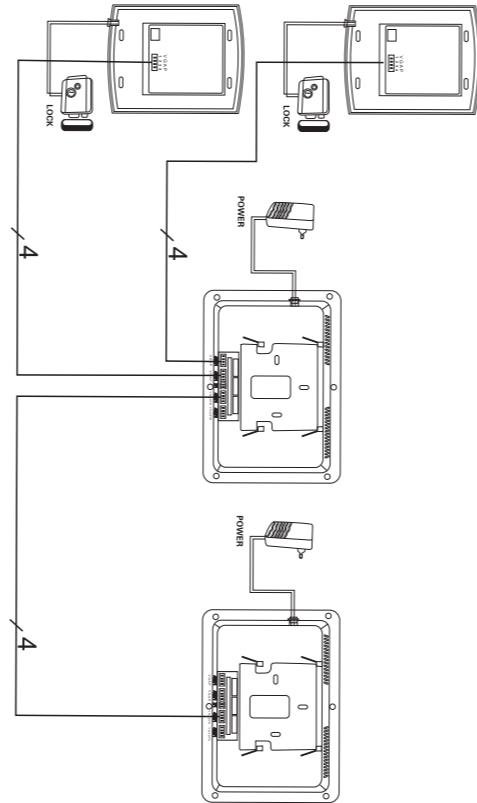

特征

特征

注意

1. 室外主机和室内分机应放置在干燥清洁的地方，以免内部元器件受潮及其他杂物进入机内；
2. 尽量避免把摄像头安装在太阳光照射或强光源的地方，以免烧坏摄像机；
3. 不能使用化学溶剂、清洁剂等擦洗机器表面；
4. 非专业人员不得擅自打开机壳。

一台室外主机联接一台室内分机

室外主机4芯线接分机

脚号	颜色	注释	备注
1	黄	视频	$\phi \geq 0.2\text{mm}$
2	黑	地	$\phi \geq 0.2\text{mm}$
3	蓝	音频	$\phi \geq 0.2\text{mm}$
4	红	电源	$\phi \geq 0.2\text{mm}$

室外主机2芯线电锁

脚号	颜色	注释	备注
1	红	开锁	$\phi \geq 0.1\text{mm}$
2	黑	地	$\phi \geq 0.1\text{mm}$

室内分机连线

脚号	颜色	注释	备注
1	黄	视频	$\phi \geq 0.2\text{mm}$
2	黑	地	$\phi \geq 0.2\text{mm}$
3	蓝	音频	$\phi \geq 0.2\text{mm}$
4	红	内部通讯	$\phi \geq 0.2\text{mm}$

一台室外主机联接多台室内分机

两台室外主机联接多台室内分机

技术参数

摄像机(室外)

摄像头	1/4 HD CMOS	1/4CMOS
分辨率	800 Line	600 Line
照度	0.02LUX	0.1LUX
光源	6 红外 LED	
电源	主机提供	
尺寸	119×147×31mm	

适配器

输入	AC 220V 50Hz
输出	DC 14V 1000mA
尺寸	45×80×52mm

针孔摄像机(室外)

摄像头	1/4 HD CMOS	1/4CMOS
分辨率	800 Line	600 Line
照度	0.02LUX	0.1LUX
光源	6 红外 LED	
电源	主机提供	
尺寸	69×160×23mm	

适配器

输入	AC 220V 50Hz
输出	DC 15V 1000mA
尺寸	45×80×52mm

技术参数

7寸分机(室内)

显示器	7 inch TFT
分辨率	800x480
电源	DC14V 1A
视频输入	1V _{p-p} 75Ω
铃声	16首4和弦音
显示时间	通话60 S 监视30 S
功耗	待机0.2W; 工作 8W
接线方式	4线
尺寸	229×164×33mm