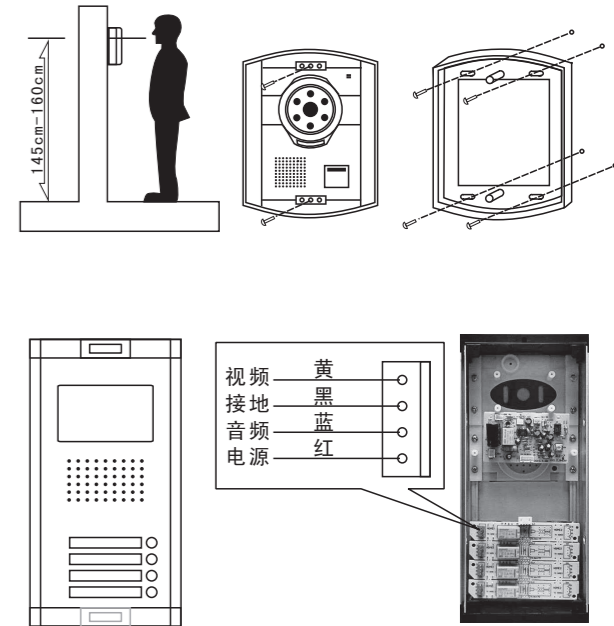

别墅免提可视对讲门铃

安装使用说明

感谢购买此产品
在使用产品前请阅读说明书以保证产品正常使用

功能及操作说明

操作说明

1. 来访者按门口机“呼叫”键，分机响起振铃声，并显示来访者的图像。
2. 住户按“通话/呼叫”键与来访者双向对讲。
3. 住户在对讲状态下按“开锁”键开启电锁。
4. 按第一次“监视”键可监视门口机1情况，若再按“通话/呼叫”键则可与门口机对讲，此时还可按“开锁”键开启门口电锁。按第二次“监视”键，切换到监视门口机2情况。按第三次“监视”键，退出监视状态。依次循环，切换监视门口机或者退出监视状态。
5. 如果一户同时装有多台分机，按“通话/呼叫”键可与其它分机对讲。

特征

特征

注意

1. 室外主机和室内分机应放置在干燥清洁的地方，以免内部元器件受潮及其他杂物进入机内；
2. 尽量避免把摄像头安装在太阳光照射或强光源的地方，以免烧坏摄像机；
3. 不能使用化学溶剂、清洁剂等擦洗机器表面；
4. 非专业人员不得擅自打开机壳。

一台室外主机联接一台室内分机

室外主机4芯线接分机

脚号	颜色	注释	备注
1	黄	视频	$\phi \geq 0.2\text{mm}$
2	黑	地	$\phi \geq 0.2\text{mm}$
3	蓝	音频	$\phi \geq 0.2\text{mm}$
4	红	电源	$\phi \geq 0.2\text{mm}$

一台室外主机联接多台室内分机

两台室外主机联接多台室内分机

技术参数

摄像机(室外)

摄像头	1/4 HD CMOS	1/4CMOS
分辨率	800 Line	600 Line
照度	0.02LUX	0.1LUX
光源	6 红外 LED	
电源	主机提供	
尺寸	119×147×31mm	

适配器

输入	AC 220V 50Hz
输出	DC 14V 1000mA
尺寸	45×80×52mm

针孔摄像机(室外)

摄像头	1/4 HD CMOS	1/4CMOS
分辨率	800 Line	600 Line
照度	0.02LUX	0.1LUX
光源	6 红外 LED	
电源	主机提供	
尺寸	69×160×23mm	

适配器

输入	AC 220V 50Hz
输出	DC 15V 1000mA
尺寸	45×80×52mm

技术参数

7寸分机(室内)

显示器	7 inch TFT
分辨率	800x480
电源	DC14V 1A
视频输入	1V _{p-p} 75Ω
铃声	16首4和弦音
显示时间	通话60 S 监视30 S
功耗	待机0.2W; 工作 8W
接线方式	4线
尺寸	229×164×33mm