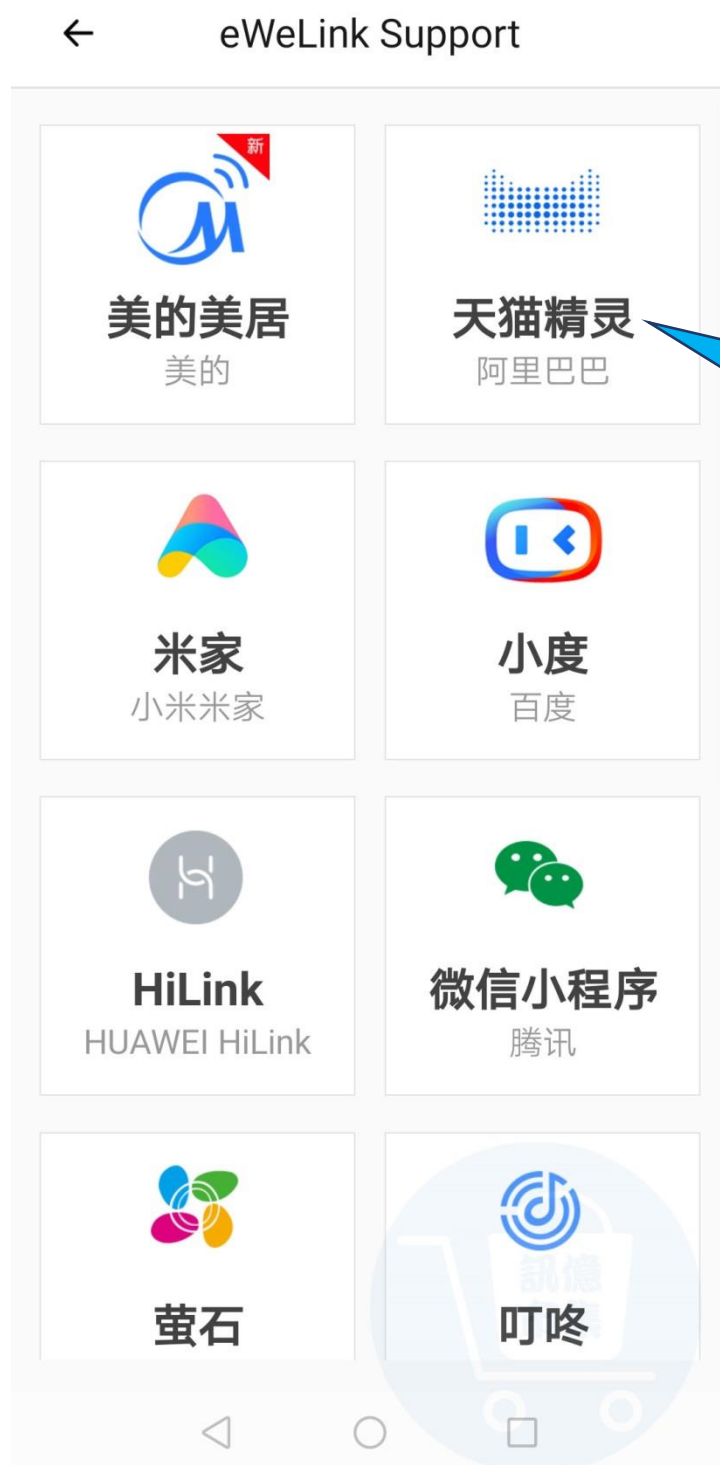

- 點擊『天貓精靈』。