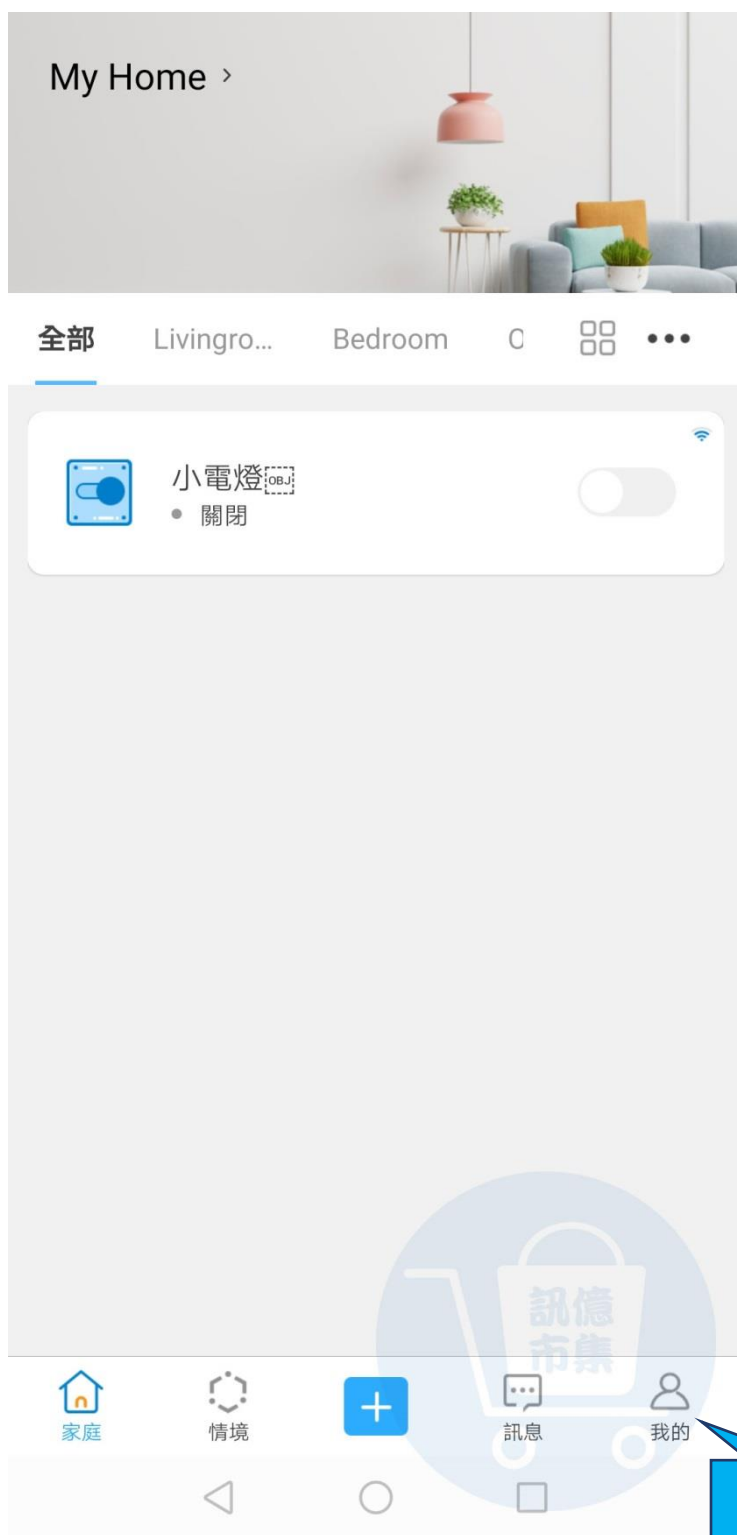

易微聯 APP

第三方天貓精靈設定教學

1. 開啟易微聯 APP
2. 點擊『我的』。
3. 打開易微聯第三方設定
4. 點擊『Assistant』。
5. 查看連接天貓精靈教學。

訊連貿易有限公司所有 www.bd-club.tw

團購網 www.xy6789.cc

LINE 好友 @xy6789

- ▶ 點擊『我的』。

我的