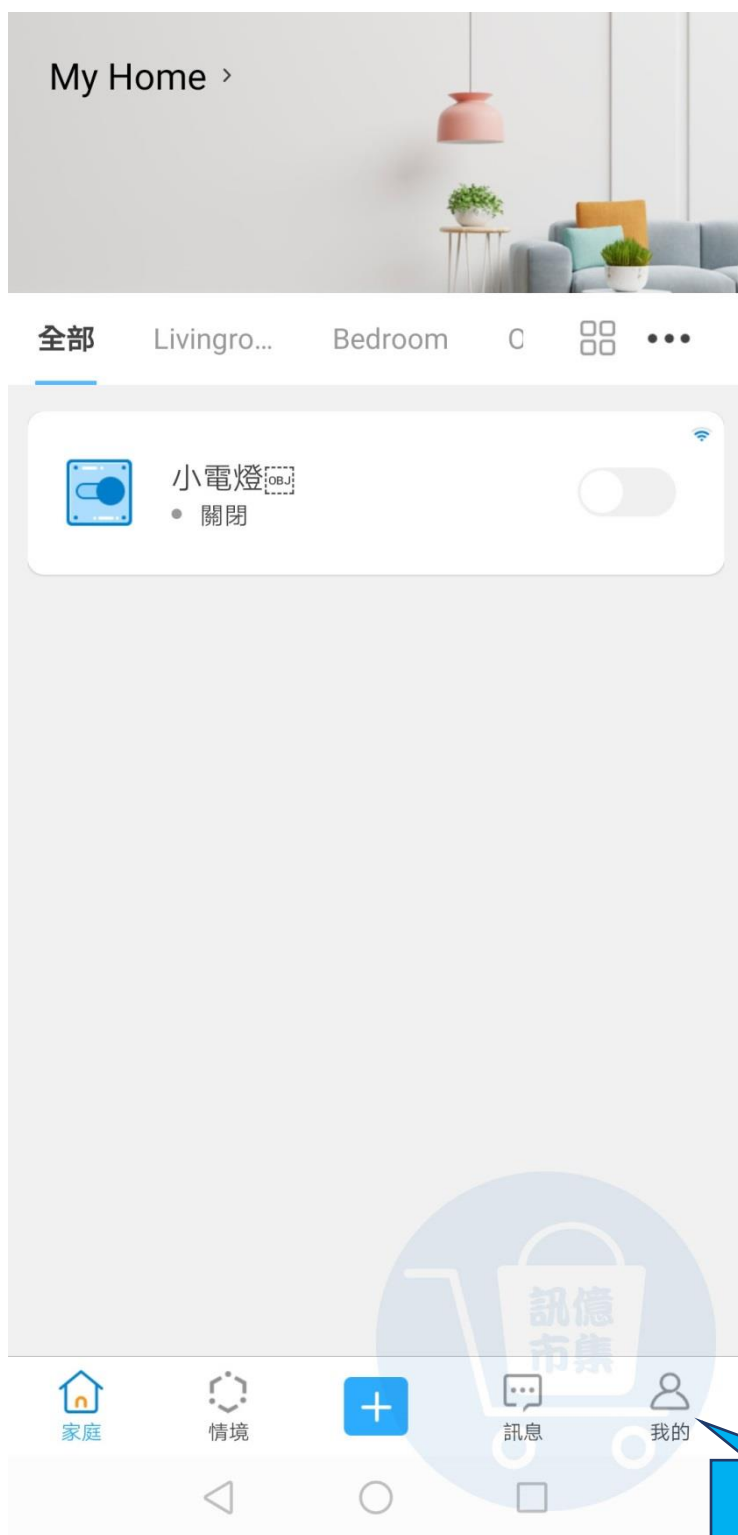

易微聯 APP 第三方小度設定教學

1. 開啟易微聯 APP
2. 點擊『我的』。
3. 打開易微聯第三方設定
4. 點擊『Assistant』。
5. 查看連接小度教學。

訊連貿易有限公司所有 www.bd-club.tw

團購網 www.xy6789.cc

LINE 好友 @xy6789

- ▶ 點擊『我的』。

我的

Free xunyi379@gmail.com

语音控制 定时器 场景联动 消息推送

Upgrade for more features

eWeLink Support >

點擊

UP TO 30% OFF Coupons
Delivered to your inbox monthly. Don't miss out!

Get

管理家庭

家庭 情境 + 訊息 我的